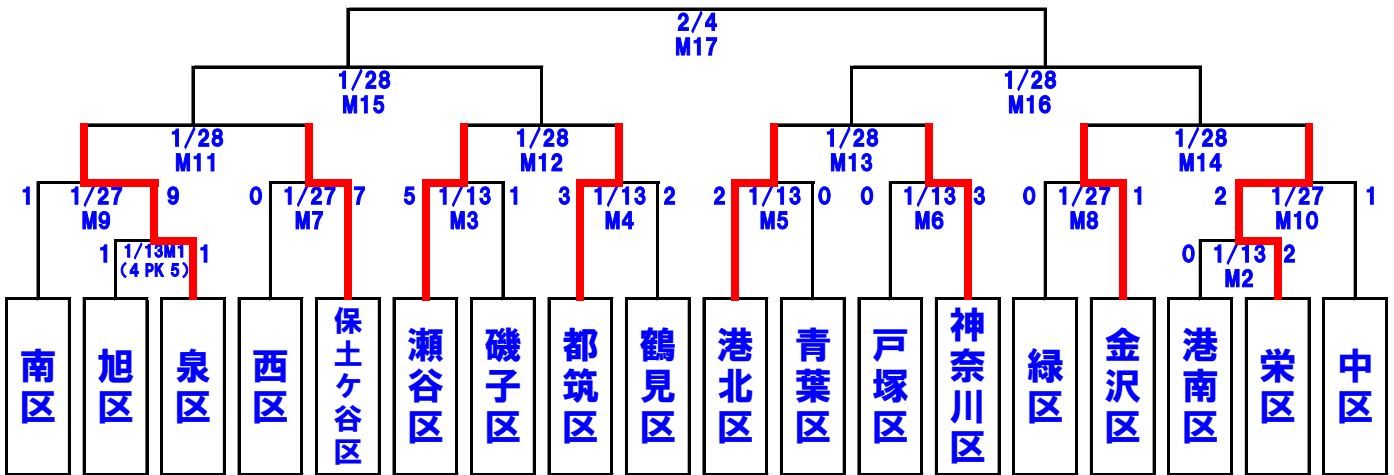

第26回日産スタジアム杯 少年サッカー大会 (小学生男子の部)

〈大会日程〉 20分-5分-20分 (入替5分) 50分

【1回戦・2回戦】		しんよこフットボールパーク					
◆1月13日(土)		(ホーム側ベンチ)	スコア	(アウェー側ベンチ)	主審	副審	四審
第1試合 M1	10:30~11:20	旭区	1-1 (4 PK 5)	泉区	瀬谷区	磯子区	瀬谷区
第2試合 M2	11:20~12:10	港南区	0-2	栄区	旭区	泉区	旭区
第3試合 M3	12:10~13:00	瀬谷区	5-1	磯子区	港南区	栄区	港南区
第4試合 M4	13:00~13:50	都筑区	3-2	鶴見区	戸塚区	神奈川区	戸塚区
第5試合 M5	13:50~14:40	港北区	2-0	青葉区	都筑区	鶴見区	都筑区
第6試合 M6	14:40~15:30	戸塚区	0-3	神奈川区	港北区	青葉区	港北区
【2回戦】		しんよこフットボールパーク					
◆1月27日(土)		(ホーム側ベンチ)	スコア	(アウェー側ベンチ)	主審	副審	四審
第1試合 M7	8:30~9:20	西区	0-7	保土ヶ谷区	中区	栄区	中区
第2試合 M8	9:20~10:10	緑区	0-1	金沢区	西区	保土ヶ谷区	西区
第3試合 M9	10:10~11:00	南区	1-9	泉区	緑区	金沢区	緑区
第4試合 M10	11:00~11:50	中区	1-2	栄区	南区	泉区	南区
【準々決勝・準決勝】		しんよこフットボールパーク					
◆1月28日(日)		(ホーム側ベンチ)	スコア	(アウェー側ベンチ)	主審	副審	四審
準々決勝 M11	11:40 ~ 12:30	泉区	-	保土ヶ谷区	港北区	神奈川区	港北区
準々決勝 M12	12:30 ~ 13:20	瀬谷区	-	都筑区	泉区	保土ヶ谷区	泉区
準々決勝 M13	13:20 ~ 14:10	港北区	-	神奈川区	瀬谷区	都筑区	瀬谷区
準々決勝 M14	14:10 ~ 15:00	金沢区	-	栄区	M13の勝者	M13の敗者	M13の勝者
準決勝 M15	15:00 ~ 15:50	M11の勝者	-	M12の勝者	金沢区	栄区	金沢区
準決勝 M16	15:50 ~ 16:40	M13の勝者	-	M14の勝者	M11の勝者	M12の勝者	M11の勝者
【決勝】		日産スタジアム					
◆2月4日(日)		(ホーム側ベンチ)	スコア	(アウェー側ベンチ)	主審	副審	四審
決勝 M17	13:00 ~ 13:50	M15の勝者	-	M16の勝者	横浜サッカー協会		