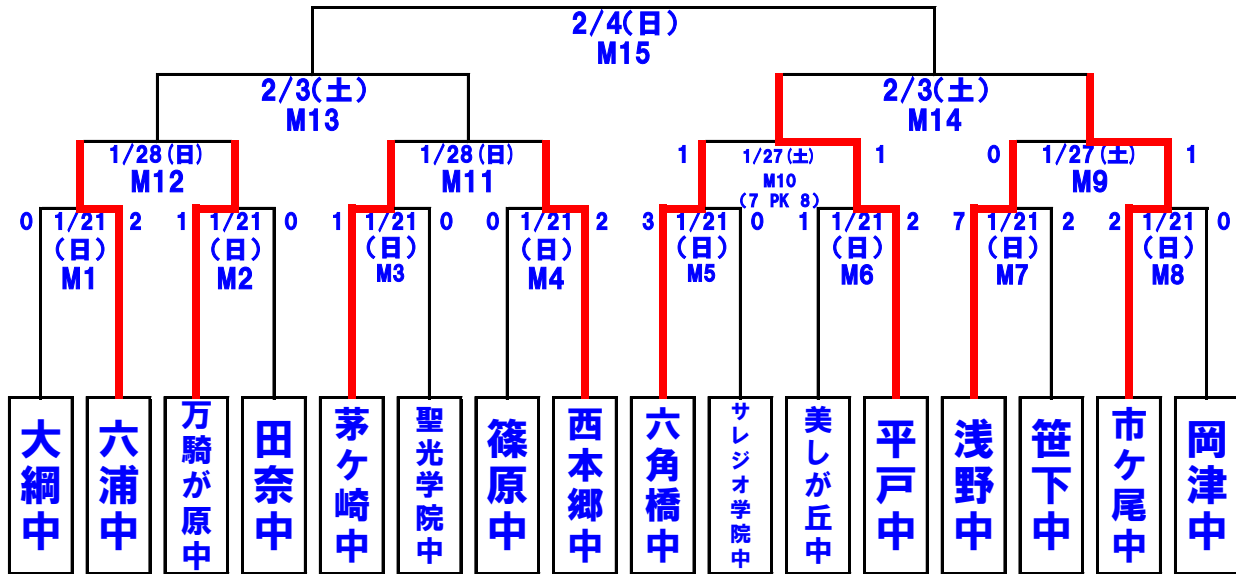

第26回日産スタジアム杯 少年サッカー大会(中学生の部)

〈大会日程〉 30分-5分-30分 (入替5分) 70分

【 1 回 戦 】 大綱中学校							
◆1月21日(日)		(ホーム側ベンチ)	スコア	(アウェー側ベンチ)	主審	副審	四審
第1試合 M1	9:00 ~ 10:10	大綱中	0-2	六浦中	専門部	M2の両校	専門部
第2試合 M2	10:30 ~ 11:40	万騎が原中	1-0	田奈中	専門部	M1の両校	専門部
【 1 回 戦 】 聖光学院中学校							
◆1月21日(日)		(ホーム側ベンチ)	スコア	(アウェー側ベンチ)	主審	副審	四審
第1試合 M3	9:00 ~ 10:10	茅ヶ崎中	1-0	聖光学院中	専門部	M4の両校	専門部
第2試合 M4	10:30 ~ 11:40	篠原中	0-2	西本郷中	専門部	M3の両校	専門部
【 1 回 戦 】 サレジオ学院中学校							
◆1月21日(日)		(ホーム側ベンチ)	スコア	(アウェー側ベンチ)	主審	副審	四審
第1試合 M5	9:00 ~ 10:10	六角橋中	3-0	サレジオ学院中	専門部	M6の両校	専門部
第2試合 M6	10:30 ~ 11:40	美しが丘中	1-2	平戸中	専門部	M5の両校	専門部
【 1 回 戦 】 浅野中学校							
◆1月21日(日)		(ホーム側ベンチ)	スコア	(アウェー側ベンチ)	主審	副審	四審
第1試合 M7	9:00 ~ 10:10	浅野中	7-2	笹下中	専門部	M8の両校	専門部
第2試合 M8	10:30 ~ 11:40	市ヶ尾中	2-0	岡津中	専門部	M7の両校	専門部
【 準々決勝 】 しんよこフットボールパーク							
◆1月27日(土)		(ホーム側ベンチ)	スコア	(アウェー側ベンチ)	主審	副審	四審
第1試合 M9	12:20 ~ 13:30	浅野中	0-1	市ヶ尾中	専門部	M10の両校	専門部
第2試合 M10	13:30 ~ 14:40	六角橋中	1-1 (7 PK 8)	平戸中	専門部	M9の両校	専門部
【 準々決勝 】 しんよこフットボールパーク							
◆1月28日(日)		(ホーム側ベンチ)	スコア	(アウェー側ベンチ)	主審	副審	四審
第1試合 M11	9:00 ~ 10:10	茅ヶ崎中	-	西本郷中	専門部	M12の両校	専門部
第2試合 M12	10:10 ~ 11:20	六浦中	-	万騎が原中	専門部	M11の両校	専門部
【 準決勝 】 しんよこフットボールパーク							
◆2月3日(土)		(ホーム側ベンチ)	スコア	(アウェー側ベンチ)	主審・副審	四審	
第1試合 M13	12:10 ~ 13:20	M11の勝者	-	M12の勝者	YFA		専門部
第2試合 M14	13:20 ~ 14:30	市ヶ尾中	-	平戸中	YFA		専門部
【 決勝 】 日産スタジアム							
◆2月4日(日)		(ホーム側ベンチ)	スコア	(アウェー側ベンチ)	主審・副審	四審	
決 勝 M15	14:30 ~ 15:40	M13の勝者	-	M14の勝者	YFA		専門部