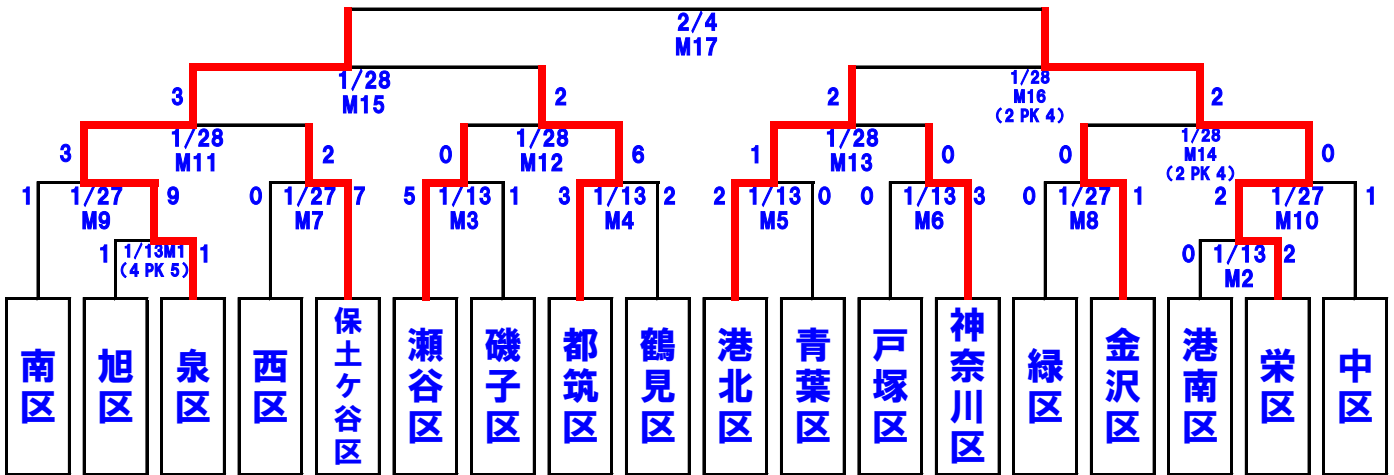

第26回日産スタジアム杯 少年サッカー大会 (小学生男子の部)

〈大会日程〉 20分-5分-20分 (入替5分) 50分

【1回戦・2回戦】		しんよこフットボールパーク						
◆1月13日(土)		(ホーム側ベンチ)	スコア	(アウェー側ベンチ)	主審	副審	四審	
第1試合 M1	10:30~11:20	旭区	1-1 (4 PK 5)	泉区	瀬谷区	磯子区	瀬谷区	
第2試合 M2	11:20~12:10	港南区	0-2	栄区	旭区	泉区	旭区	
第3試合 M3	12:10~13:00	瀬谷区	5-1	磯子区	港南区	栄区	港南区	
第4試合 M4	13:00~13:50	都筑区	3-2	鶴見区	戸塚区	神奈川区	戸塚区	
第5試合 M5	13:50~14:40	港北区	2-0	青葉区	都筑区	鶴見区	都筑区	
第6試合 M6	14:40~15:30	戸塚区	0-3	神奈川区	港北区	青葉区	港北区	
【2回戦】		しんよこフットボールパーク						
◆1月27日(土)		(ホーム側ベンチ)	スコア	(アウェー側ベンチ)	主審	副審	四審	
第1試合 M7	8:30~9:20	西区	0-7	保土ヶ谷区	中区	栄区	中区	
第2試合 M8	9:20~10:10	緑区	0-1	金沢区	西区	保土ヶ谷区	西区	
第3試合 M9	10:10~11:00	南区	1-9	泉区	緑区	金沢区	緑区	
第4試合 M10	11:00~11:50	中区	1-2	栄区	南区	泉区	南区	
【準々決勝・準決勝】		しんよこフットボールパーク						
◆1月28日(日)		(ホーム側ベンチ)	スコア	(アウェー側ベンチ)	主審	副審	四審	
準々決勝 M11	11:40 ~ 12:30	泉区	3-2	保土ヶ谷区	港北区	神奈川区	港北区	
準々決勝 M12	12:30 ~ 13:20	瀬谷区	0-6	都筑区	泉区	保土ヶ谷区	泉区	
準々決勝 M13	13:20 ~ 14:10	港北区	1-0	神奈川区	瀬谷区	都筑区	瀬谷区	
準々決勝 M14	14:10 ~ 15:00	金沢区	0-0 (2 PK 4)	栄区	港北区	M13の敗者	港北区	
準決勝 M15	15:00 ~ 15:50	泉区	3-2	都筑区	金沢区	栄区	金沢区	
準決勝 M16	15:50 ~ 16:40	港北区	2-2 (2 PK 4)	栄区	泉区	都筑区	泉区	
【決勝】		日産スタジアム						
◆2月4日(日)		(ホーム側ベンチ)	スコア	(アウェー側ベンチ)	主審	副審	四審	
決勝 M17	13:00 ~ 13:50	泉区	-	栄区	横浜サッカー協会			