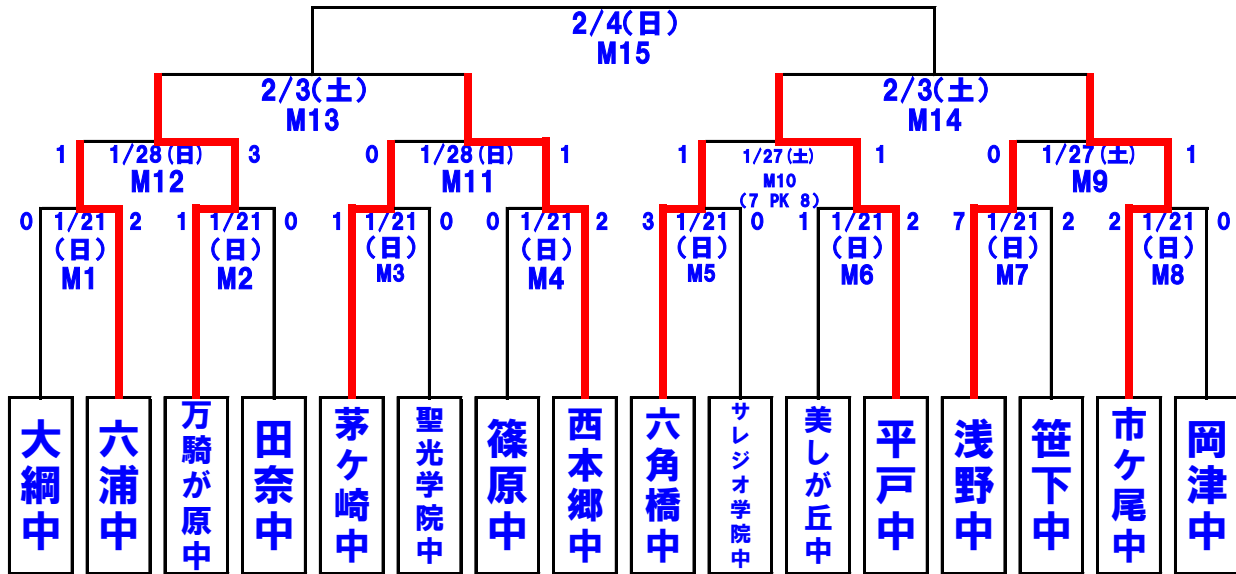

第26回日産スタジアム杯 少年サッカー大会(中学生の部)

〈大会日程〉 30分-5分-30分 (入替5分) 70分

【 1 回 戦 】 大綱中学校							
◆1月21日(日)		(ホーム側ベンチ)	スコア	(アウェー側ベンチ)	主審	副審	四審
第1試合 M1	9:00 ~ 10:10	大綱中	0-2	六浦中	専門部	M2の両校	専門部
第2試合 M2	10:30 ~ 11:40	万騎が原中	1-0	田奈中	専門部	M1の両校	専門部
【 1 回 戦 】 聖光学院中学校							
◆1月21日(日)		(ホーム側ベンチ)	スコア	(アウェー側ベンチ)	主審	副審	四審
第1試合 M3	9:00 ~ 10:10	茅ヶ崎中	1-0	聖光学院中	専門部	M4の両校	専門部
第2試合 M4	10:30 ~ 11:40	篠原中	0-2	西本郷中	専門部	M3の両校	専門部
【 1 回 戦 】 サレジオ学院中学校							
◆1月21日(日)		(ホーム側ベンチ)	スコア	(アウェー側ベンチ)	主審	副審	四審
第1試合 M5	9:00 ~ 10:10	六角橋中	3-0	サレジオ学院中	専門部	M6の両校	専門部
第2試合 M6	10:30 ~ 11:40	美しが丘中	1-2	平戸中	専門部	M5の両校	専門部
【 1 回 戦 】 浅野中学校							
◆1月21日(日)		(ホーム側ベンチ)	スコア	(アウェー側ベンチ)	主審	副審	四審
第1試合 M7	9:00 ~ 10:10	浅野中	7-2	笹下中	専門部	M8の両校	専門部
第2試合 M8	10:30 ~ 11:40	市ヶ尾中	2-0	岡津中	専門部	M7の両校	専門部
【 準々決勝 】 しんよこフットボールパーク							
◆1月27日(土)		(ホーム側ベンチ)	スコア	(アウェー側ベンチ)	主審	副審	四審
第1試合 M9	12:20 ~ 13:30	浅野中	0-1	市ヶ尾中	専門部	M10の両校	専門部
第2試合 M10	13:30 ~ 14:40	六角橋中	1-1 (7 PK 8)	平戸中	専門部	M9の両校	専門部
【 準々決勝 】 しんよこフットボールパーク							
◆1月28日(日)		(ホーム側ベンチ)	スコア	(アウェー側ベンチ)	主審	副審	四審
第1試合 M11	9:00 ~ 10:10	茅ヶ崎中	0-1	西本郷中	専門部	M12の両校	専門部
第2試合 M12	10:10 ~ 11:20	六浦中	1-3	万騎が原中	専門部	M11の両校	専門部
【 準決勝 】 しんよこフットボールパーク							
◆2月3日(土)		(ホーム側ベンチ)	スコア	(アウェー側ベンチ)	主審・副審	四審	
第1試合 M13	12:10 ~ 13:20	西本郷中	-	万騎が原中	YFA		専門部
第2試合 M14	13:20 ~ 14:30	市ヶ尾中	-	平戸中	YFA		専門部
【 決勝 】 日産スタジアム							
◆2月4日(日)		(ホーム側ベンチ)	スコア	(アウェー側ベンチ)	主審・副審	四審	
決 勝 M15	14:30 ~ 15:40	M13の勝者	-	M14の勝者	YFA		専門部