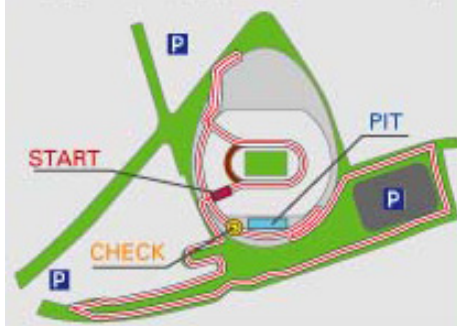

[しんよこフットボールパーク](#)(日産スタジアムに隣接する人工  
芝コート)

参加料

26,000円

募集対象

小学校低学年の児童を対象とします。

定員

先着40名

申込み・お問合せ

[横浜F・マリノスオフィシャルホームページ](#)でご確認ください。  
い。

全長3.3kmの周回コース(コースマップ)

[PAGE TOP](#)

(C)Yokohama Sports Promotion Corporation. All Rights Reserved.