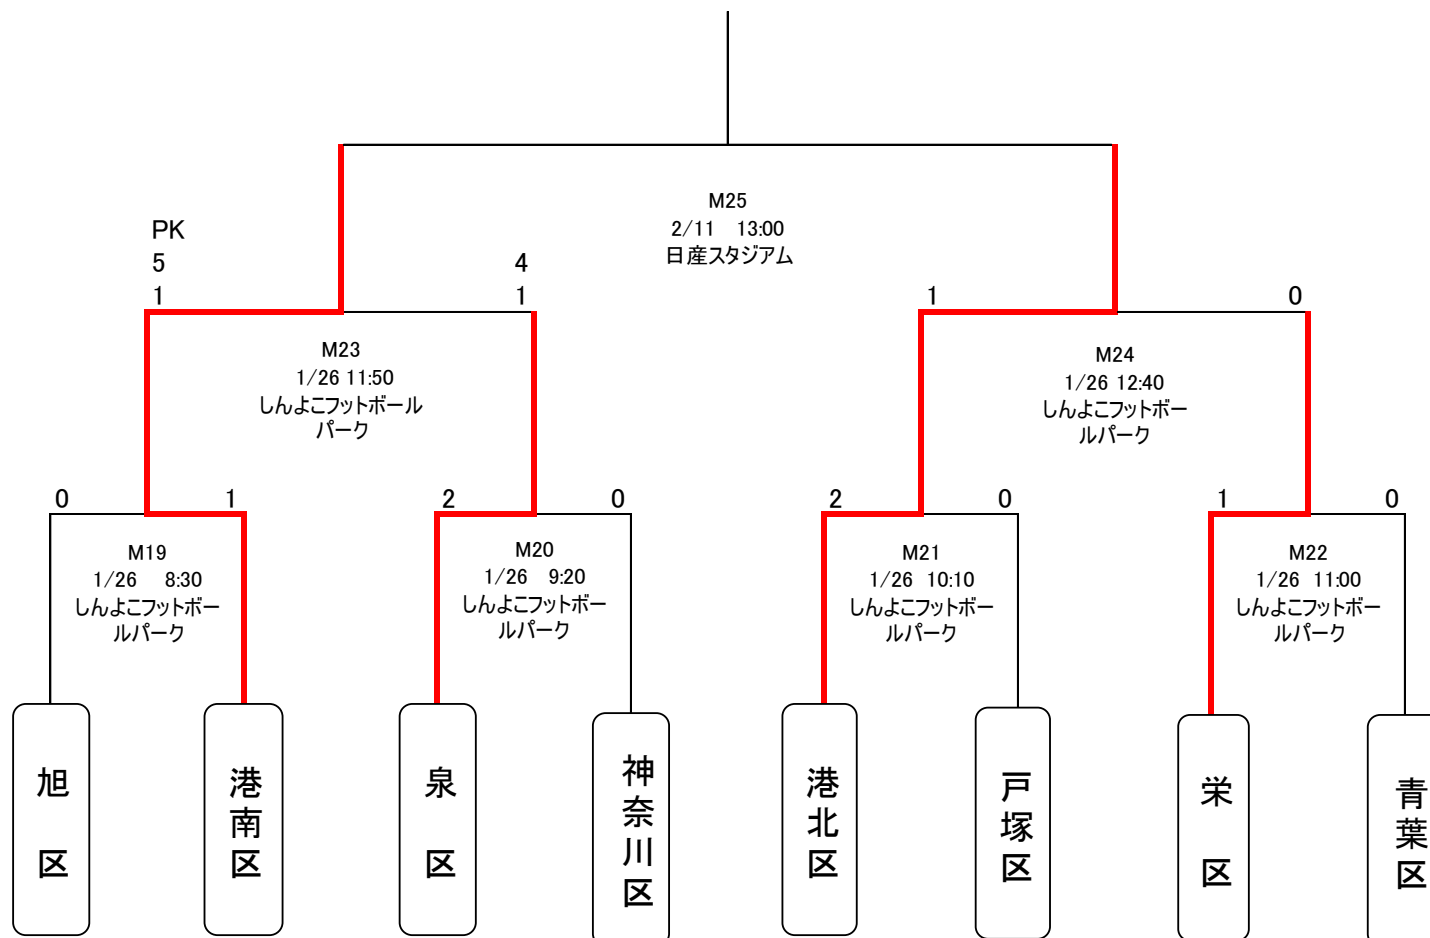

第21回 日産スタジアム杯少年サッカー大会（小学生男子の部）

【予選リーグ】

第1日目 1月5日(土)

勝ち○3ポイント	引き分け△1ポイント	負け●0ポイント

会場：しんよこフットボールパーク 12試合
8:30~18:30

A	都筑区	南区	旭区	ポイント	得失差	得点	順位
都筑区	-	○ 3-1	● 1-2	3	1	4	2
南区	● 1-3	-	● 0-3	0	-5	1	3
旭区	○ 2-1	○ 3-0	-	6	4	5	1

B	西区	港南区	青葉区	ポイント	得失差	得点	順位
西区	-	● 0-1	● 0-4	0	-5	0	3
港南区	○ 1-0	-	○ 1-0	6	2	2	1
青葉区	○ 4-0	● 0-1	-	3	3	4	2

C	中区	保土ヶ谷区	泉区	ポイント	得失差	得点	順位
中区	-	○ 2-1	● 0-5	3	-4	2	2
保土ヶ谷区	● 1-2	-	● 0-2	0	-3	1	3
泉区	○ 5-0	○ 2-0	-	6	7	7	1

D	港北区	神奈川区	鶴見区	ポイント	得失差	得点	順位
港北区	-	○ 3-1	○ 3-0	6	5	6	1
神奈川区	● 1-3	-	○ 2-1	3	-1	3	2
鶴見区	● 0-3	● 1-2	-	0	-4	1	3

第2日目 1月19日(土)

会場：しんよこフットボールパーク 6試合
10:30~15:30

E	金沢区	磯子区	戸塚区	ポイント	得失差	得点	順位
金沢区	-	○ 2-0	● 0-3	3	-1	2	2
磯子区	● 0-2	-	● 1-2	0	-3	1	3
戸塚区	○ 3-0	○ 2-1	-	6	4	5	1

F	緑区	栄区	瀬谷区	ポイント	得失差	得点	順位
緑区	-	● 0-1	● 0-1	0	-2	0	3
栄区	○ 1-0	-	○ 4-0	6	5	5	1
瀬谷区	○ 1-0	● 0-4	-	3	-3	1	2

【決勝トーナメント】 7試合

1回戦 平成31年1月26日(土) 4試合 / 準決勝 平成31年1月26日(土) 2試合 / 決勝 平成31年2月11日(月・祝)