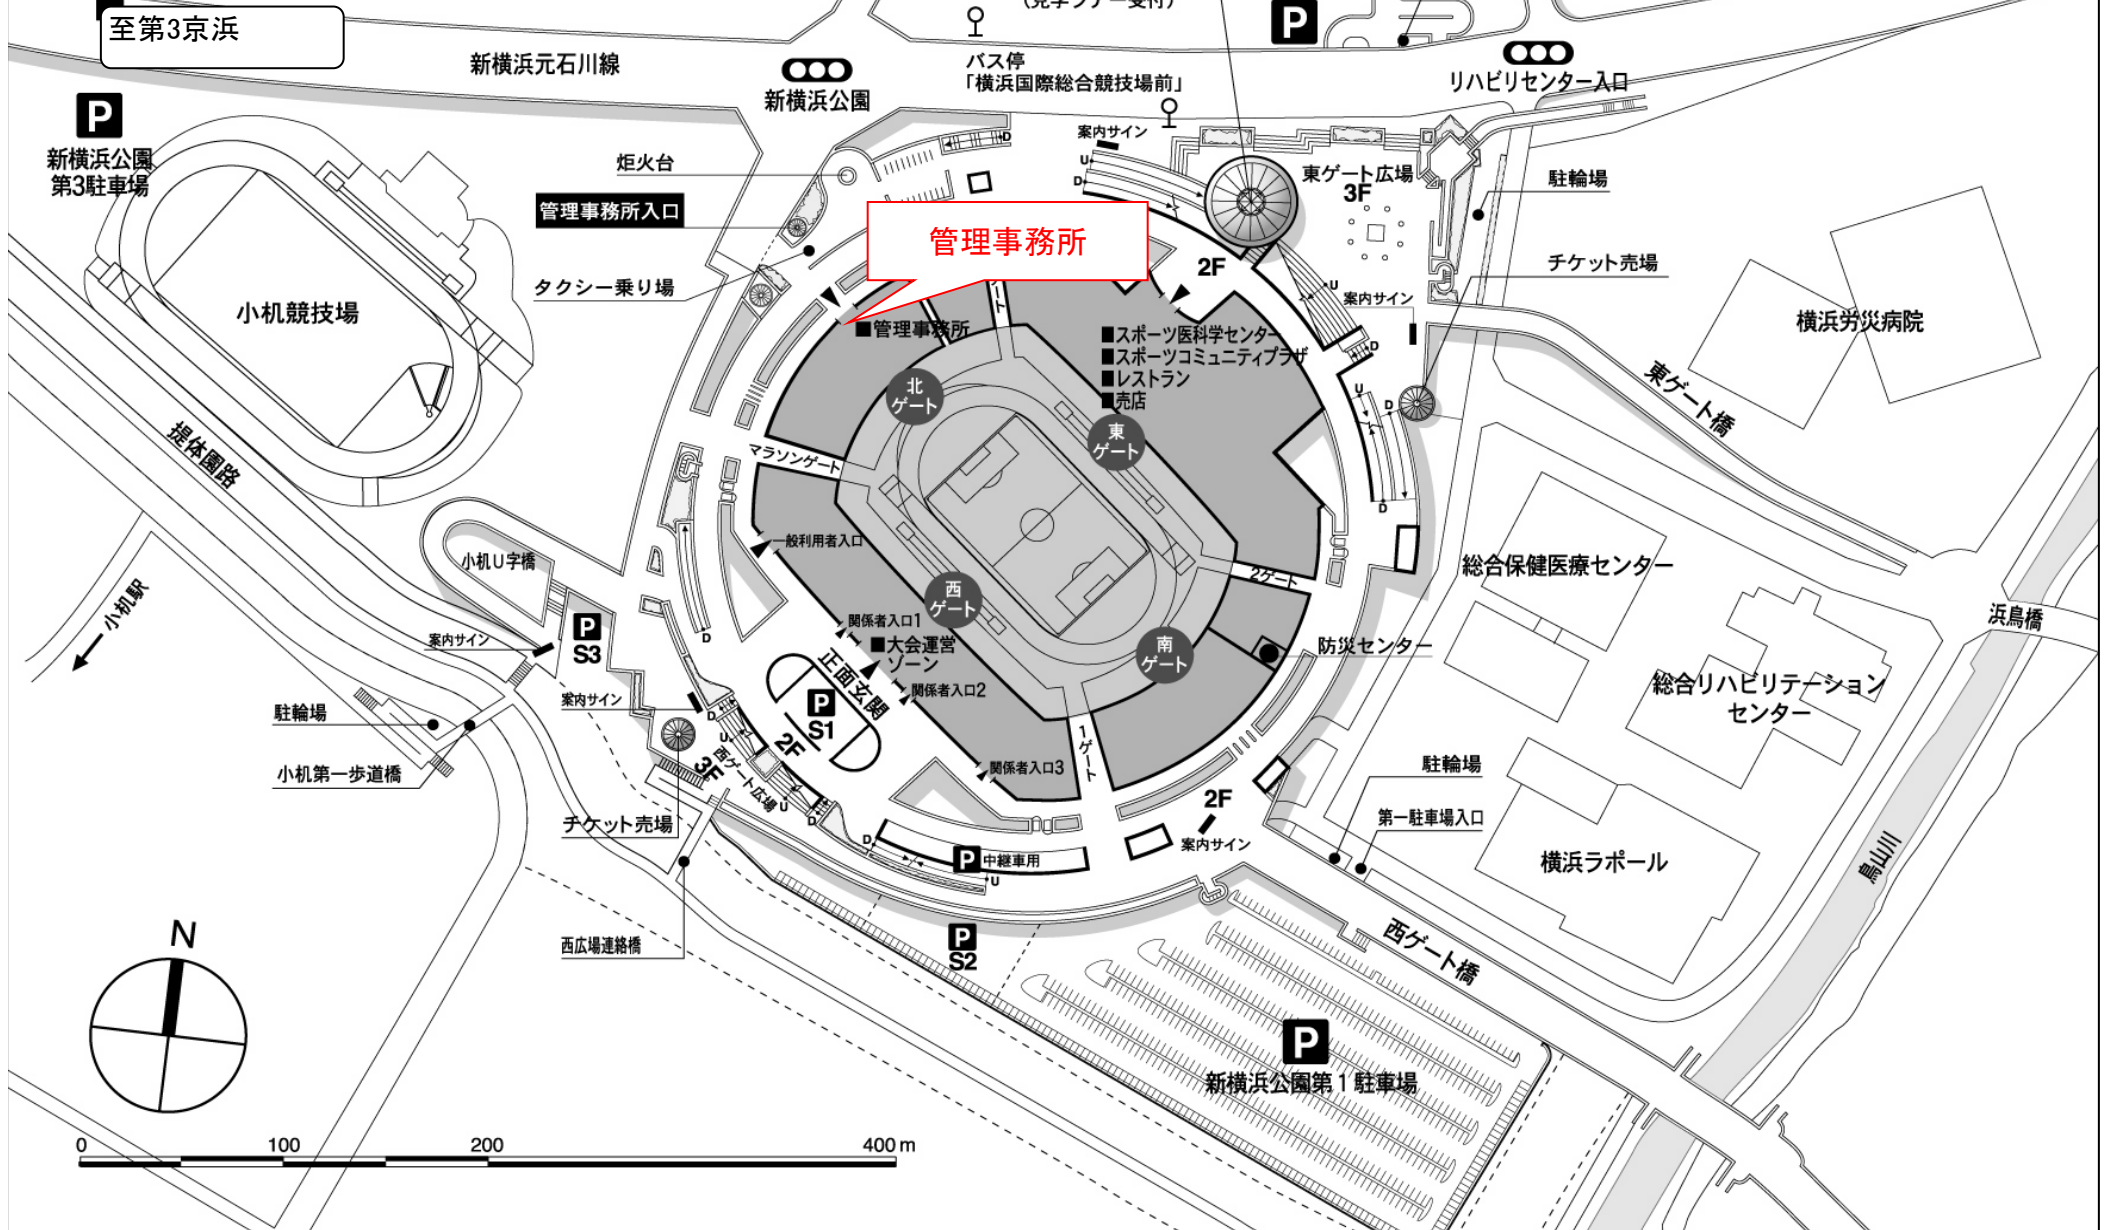

# NISSAN STADIUM

## 周辺図

2004.01 ~

0 100 200 400 m

至第3京浜