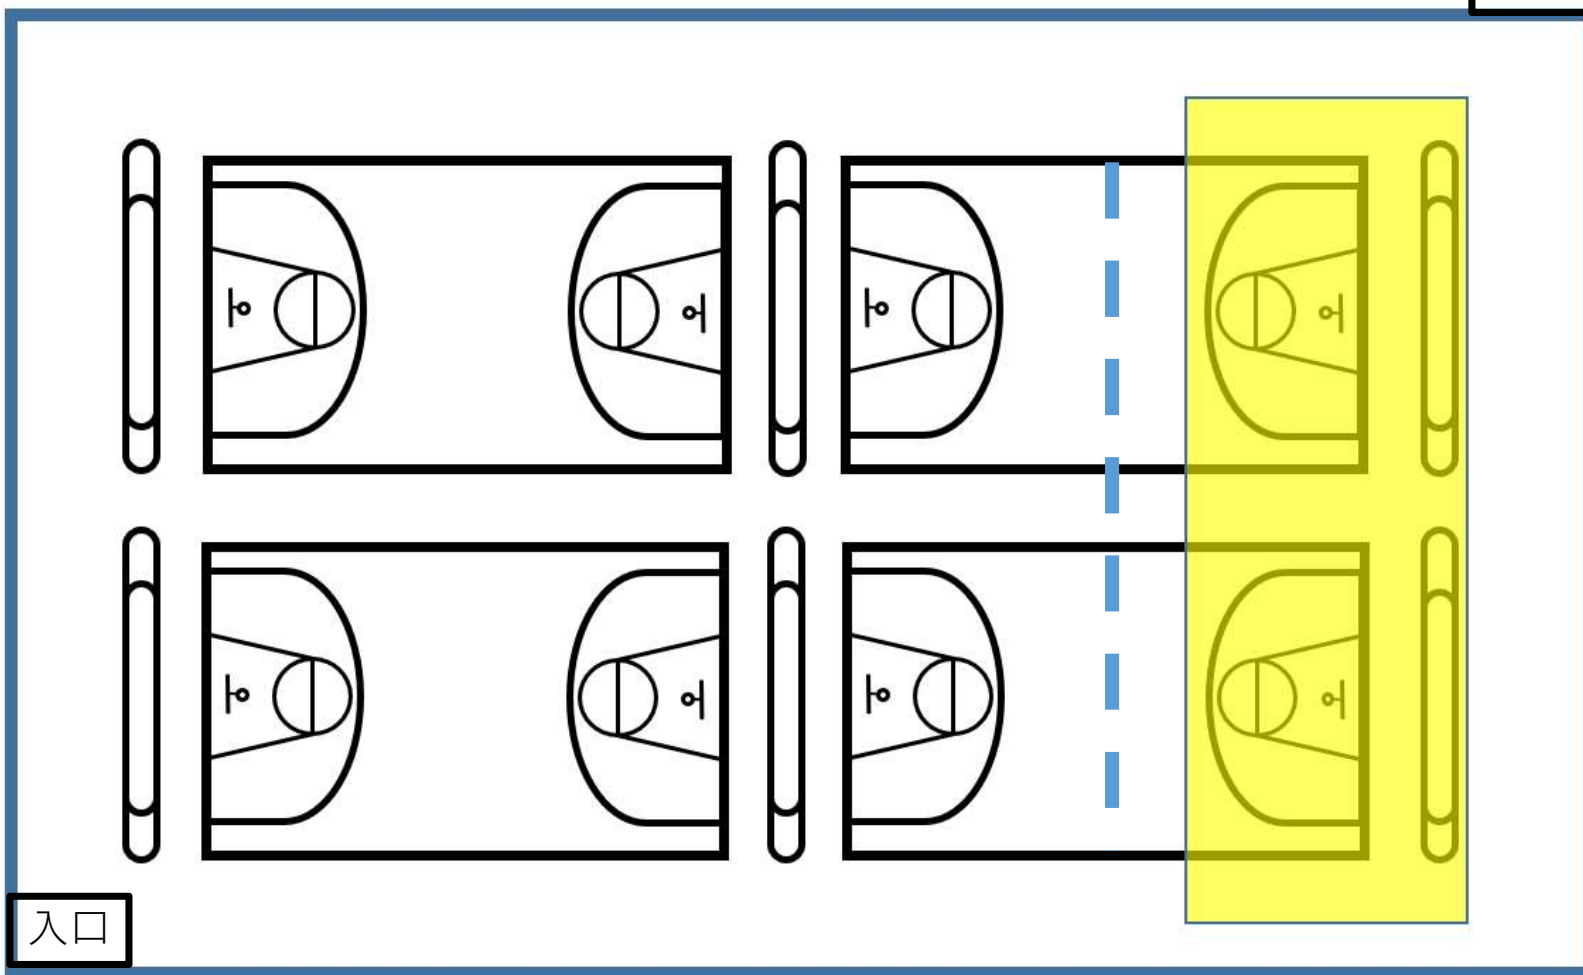

中学生以下優先コート

入口

スケボー
広場側

入口

インラインスケート
広場側

～利用上の注意～

- 優先コートは未就園児も含みます。
- 優先コートは保護者同伴の場合も含みます。
- 混雑時は 30 分程度の利用を目安に
他グループの方にお譲りください。
- その他、お困りの際はレストハウス
職員にお声がけください。