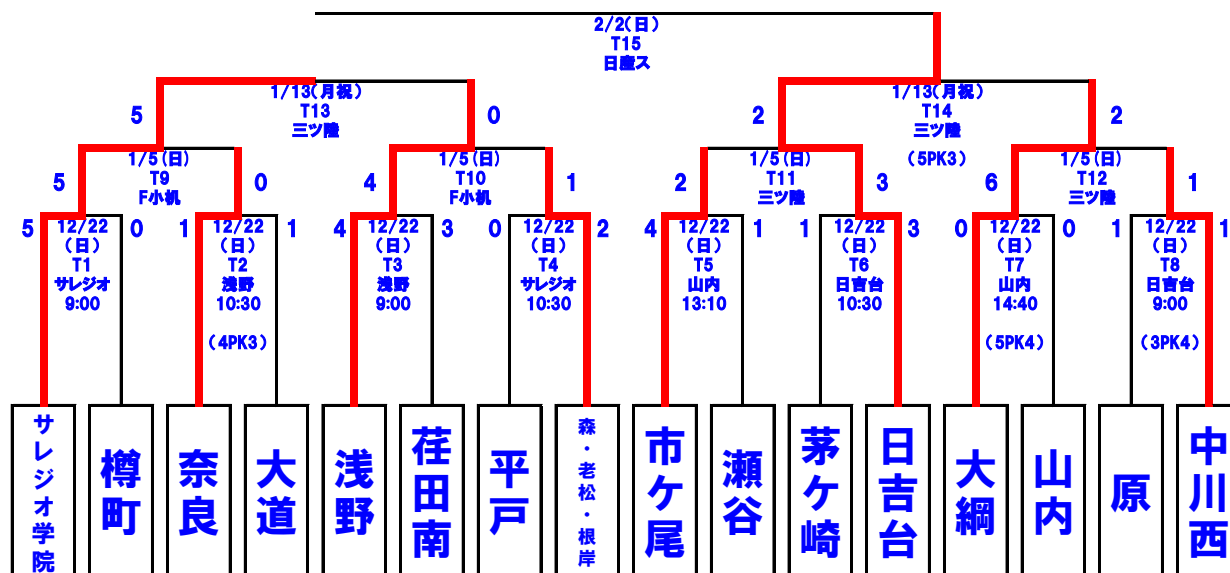

第27回日産スタジアム杯 少年サッカー大会(中学生の部)

〈大会日程〉 30分-10分-30分 (入替20分) 学校会場のみ

【 1 回 戦 】 サレジオ学院中学校						
◆12月22日(日) 予備日12/28(土)	(ホーム側ベンチ)	スコア	(アウェー側ベンチ)	主審	副審	四審
第1試合 T1	9:00 ~ 10:10	サレジオ学院	5-0	樽町	専門部	T4の両校 専門部
第2試合 T4	10:30 ~ 11:40	平戸	0-2	森・老松・根岸	専門部	T1の両校 専門部
【 1 回 戦 】 浅野中学校						
◆12月22日(日) 予備日12/28(土)	(ホーム側ベンチ)	スコア	(アウェー側ベンチ)	主審	副審	四審
第1試合 T3	9:00 ~ 10:10	浅野	4-3	荻田南	専門部	T2の両校 専門部
第2試合 T2	10:30 ~ 11:40	奈良	1-1 (4PK3)	大道	専門部	T3の両校 専門部
【 1 回 戦 】 日吉台中学校						
◆12月22日(日) 予備日12/28(土)	(ホーム側ベンチ)	スコア	(アウェー側ベンチ)	主審	副審	四審
第1試合 T8	9:00 ~ 10:10	原	1-1 (3PK4)	中川西	専門部	T6の両校 専門部
第2試合 T6	10:30 ~ 11:40	茅ヶ崎	1-3	日吉台	専門部	T8の両校 専門部
【 1 回 戦 】 山内中学校						
◆12月22日(日) 予備日12/28(土)	(ホーム側ベンチ)	スコア	(アウェー側ベンチ)	主審	副審	四審
第1試合 T5	13:10~14:20	市ケ尾	4-1	瀬谷	専門部	T7の両校 専門部
第2試合 T7	14:40~15:50	大綱	0-0 (5PK4)	山内	専門部	T5の両校 専門部

〈大会日程〉 30分-5分-30分 (入替5分) 公園会場

【 準々決勝 】 日産フィールド小机						
◆1月5日(日)	(ホーム側ベンチ)	スコア	(アウェー側ベンチ)	主審	副審	四審
第1試合 T9	14:00 ~ 15:10	サレジオ学院	5-0	奈良	専門部	T10の両校 専門部
第2試合 T10	15:15 ~ 16:25	浅野	4-1	森・老松・根岸	専門部	T9の両校 専門部
【 準々決勝 】 三ツ沢公園陸上競技場						
◆1月5日(日)	(ホーム側ベンチ)	スコア	(アウェー側ベンチ)	主審	副審	四審
第1試合 T11	13:30 ~ 14:40	市ケ尾	2-3	日吉台	専門部	T12の両校 専門部
第2試合 T12	14:45 ~ 15:55	大綱	6-1	中川西	専門部	T11の両校 専門部
【 準決勝 】 三ツ沢公園陸上競技場						
◆1月13日(月祝)	(ホーム側ベンチ)	スコア	(アウェー側ベンチ)	主審・副審	四審	
第1試合 T13	10:00 ~ 11:10	サレジオ学院	5-0	浅野	YFA	専門部
第2試合 T14	11:15 ~ 12:25	日吉台	2-2 (5PK3)	大綱	YFA	専門部
【 決勝 】 日産スタジアム						
◆2月2日(日)	(ホーム側ベンチ)	スコア	(アウェー側ベンチ)	主審・副審	四審	
決勝 T15	13:30 ~ 14:40	サレジオ学院	-	日吉台	YFA	専門部