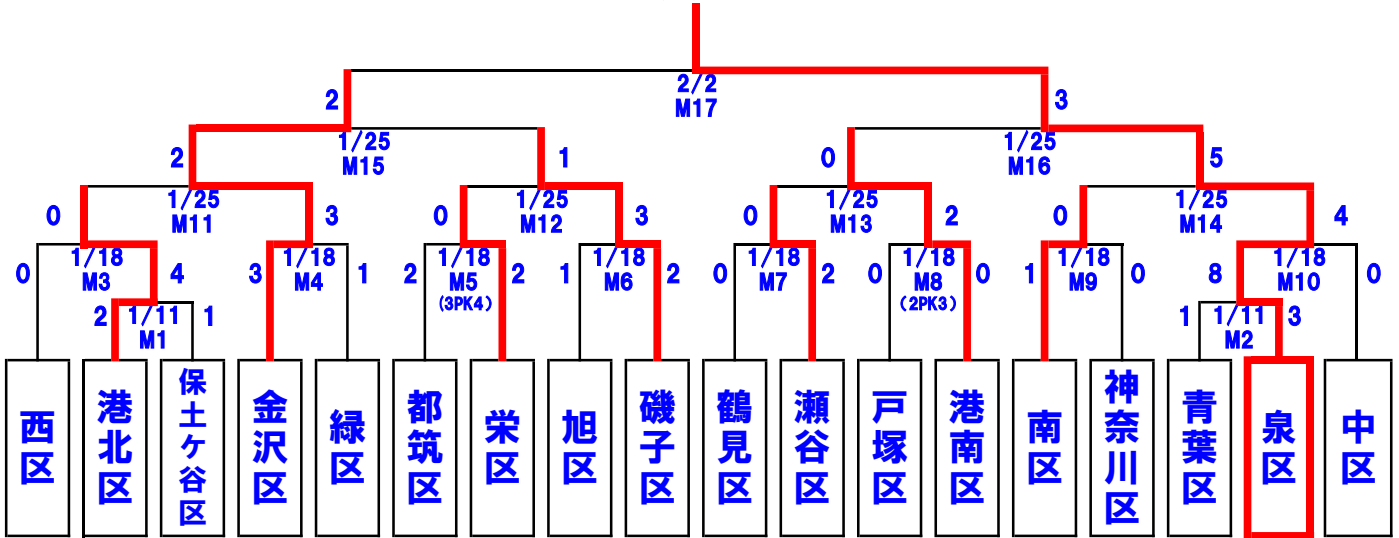

## 第27回日産スタジアム杯 少年サッカー大会 (小学生男子の部)

### 泉区