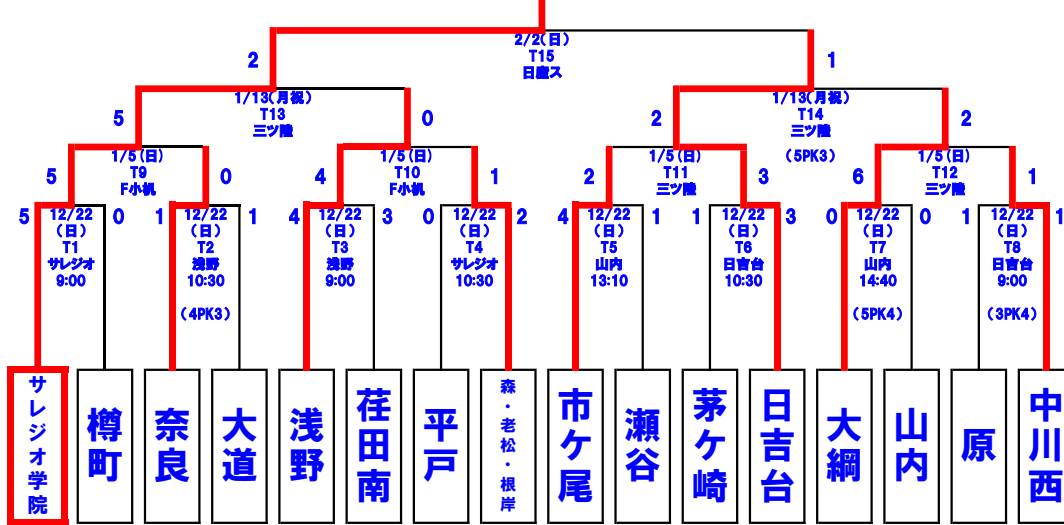

第27回日産スタジアム杯 少年サッカー大会 (中学生の部)

サレジオ学院

〈大会日程〉 30分-10分-30分 (入替20分) 学校会場のみ

【 1 回 戦 】 サレジオ学院中学校						
◆12月22日(日) 予備日12/28(土)	(ホーム側ベンチ)	スコア	(アウェー側ベンチ)	主審	副審	四審
第1試合 T1	9:00 ~ 10:10	サレジオ学院	5-0	樽町	専門部	T4の両校 専門部
第2試合 T4	10:30 ~ 11:40	平戸	0-2	森・老松・根岸	専門部	T1の両校 専門部
【 1 回 戦 】 浅野中学校						
◆12月22日(日) 予備日12/28(土)	(ホーム側ベンチ)	スコア	(アウェー側ベンチ)	主審	副審	四審
第1試合 T3	9:00 ~ 10:10	浅野	4-3	荏田南	専門部	T2の両校 専門部
第2試合 T2	10:30 ~ 11:40	奈良	1-1 (4PK3)	大道	専門部	T3の両校 専門部
【 1 回 戦 】 日吉台中学校						
◆12月22日(日) 予備日12/28(土)	(ホーム側ベンチ)	スコア	(アウェー側ベンチ)	主審	副審	四審
第1試合 T8	9:00 ~ 10:10	原	1-1 (3PK4)	中川西	専門部	T6の両校 専門部
第2試合 T6	10:30 ~ 11:40	茅ヶ崎	1-3	日吉台	専門部	T8の両校 専門部
【 1 回 戦 】 山内中学校						
◆12月22日(日) 予備日12/28(土)	(ホーム側ベンチ)	スコア	(アウェー側ベンチ)	主審	副審	四審
第1試合 T5	13:10~14:20	市ヶ尾	4-1	瀬谷	専門部	T7の両校 専門部
第2試合 T7	14:40~15:50	大綱	0-0 (5PK4)	山内	専門部	T5の両校 専門部

〈大会日程〉 30分-5分-30分 (入替5分) 公園会場

【 準々決勝 】 日産フィールド小机						
◆1月5日(日)	(ホーム側ベンチ)	スコア	(アウェー側ベンチ)	主審	副審	四審
第1試合 T9	14:00 ~ 15:10	サレジオ学院	5-0	奈良	専門部	T10の両校 専門部
第2試合 T10	15:15 ~ 16:25	浅野	4-1	森・老松・根岸	専門部	T9の両校 専門部
【 準々決勝 】 三ツ沢公園陸上競技場						
◆1月5日(日)	(ホーム側ベンチ)	スコア	(アウェー側ベンチ)	主審	副審	四審
第1試合 T11	13:30 ~ 14:40	市ヶ尾	2-3	日吉台	専門部	T12の両校 専門部
第2試合 T12	14:45 ~ 15:55	大綱	6-1	中川西	専門部	T11の両校 専門部
【 準決勝 】 三ツ沢公園陸上競技場						
◆1月13日(月祝)	(ホーム側ベンチ)	スコア	(アウェー側ベンチ)	主審・副審	四審	
第1試合 T13	10:00 ~ 11:10	サレジオ学院	5-0	浅野	YFA	専門部
第2試合 T14	11:15 ~ 12:25	日吉台	2-2 (5PK3)	大綱	YFA	専門部
【 決勝 】 日産スタジアム						
◆2月2日(日)	(ホーム側ベンチ)	スコア	(アウェー側ベンチ)	主審・副審	四審	
決勝 T15	13:30 ~ 14:40	サレジオ学院	2-1 Ex	日吉台	YFA	専門部